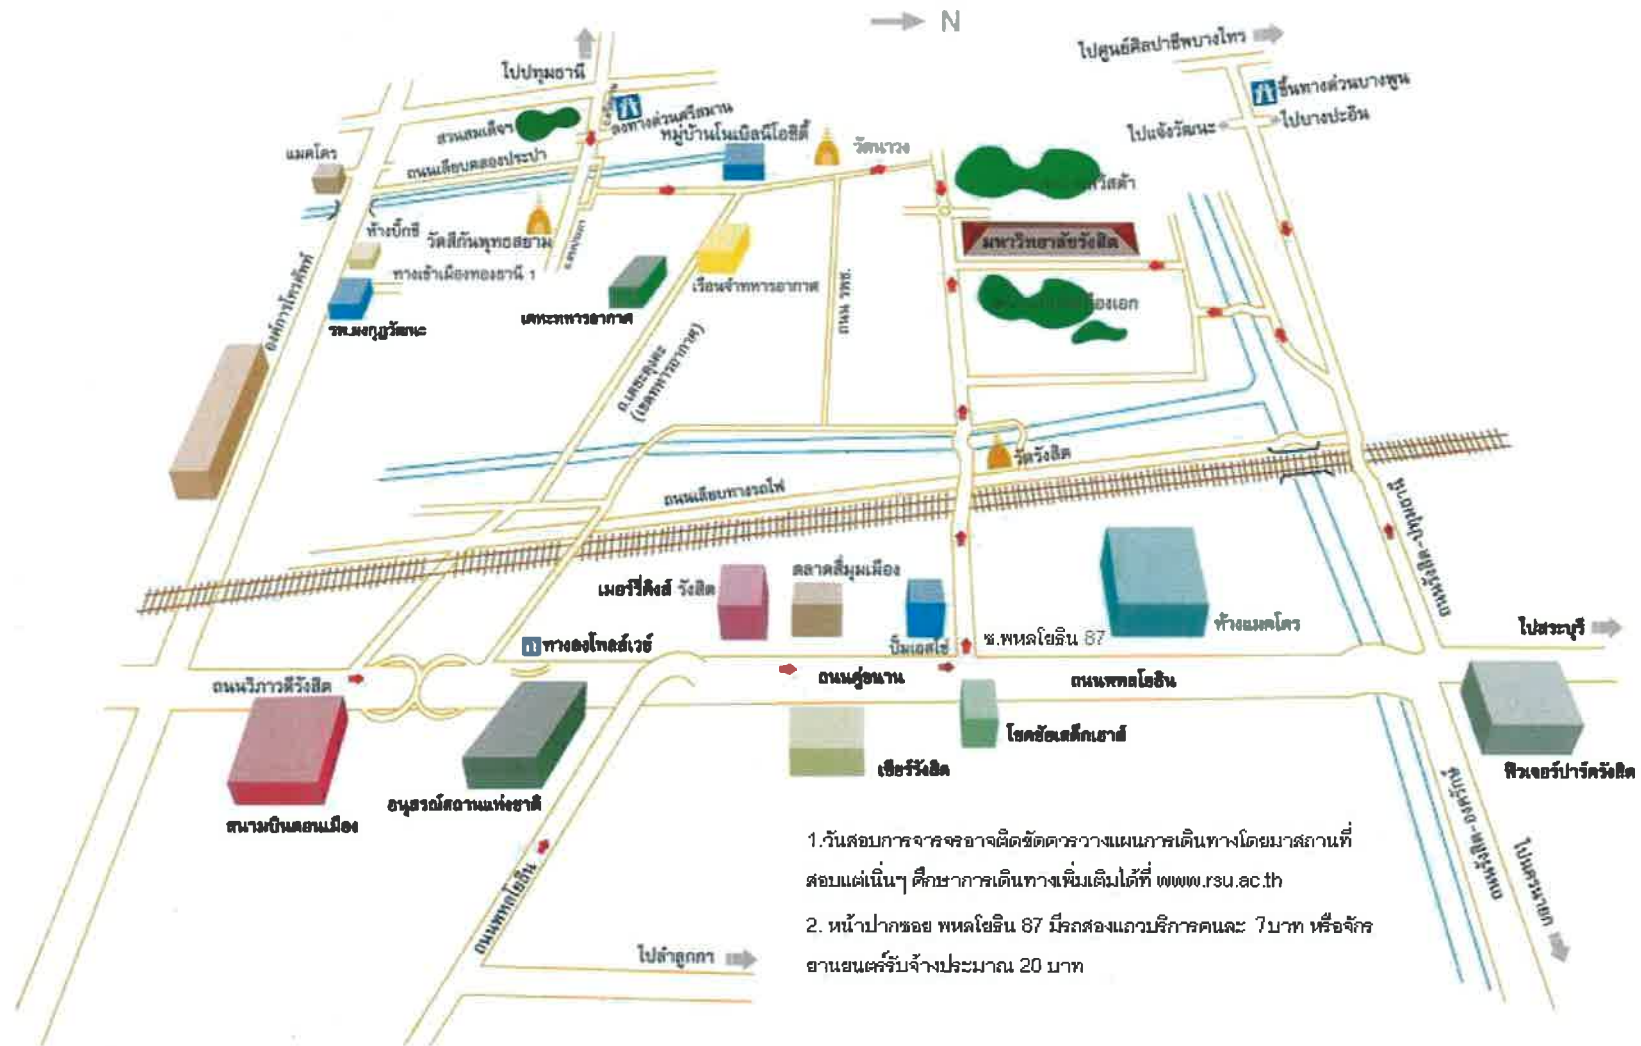

แผนที่เดินทางสู่มหาวิทยาลัยรังสิต

1. วันสอบการจราจรอาจติดขัดควรวางแผนการเดินทางโดยมาสถานที่สอบแต่เนิ่นๆ ศึกษาการเดินทางเพิ่มเติมได้ที่ www.rsu.ac.th
2. หน้าปากซอย พหลโยธิน 87 มีรถสองแถวบริการคนละ 7 บาท หรือจักรยานยนต์รับจ้างประมาณ 20 บาท